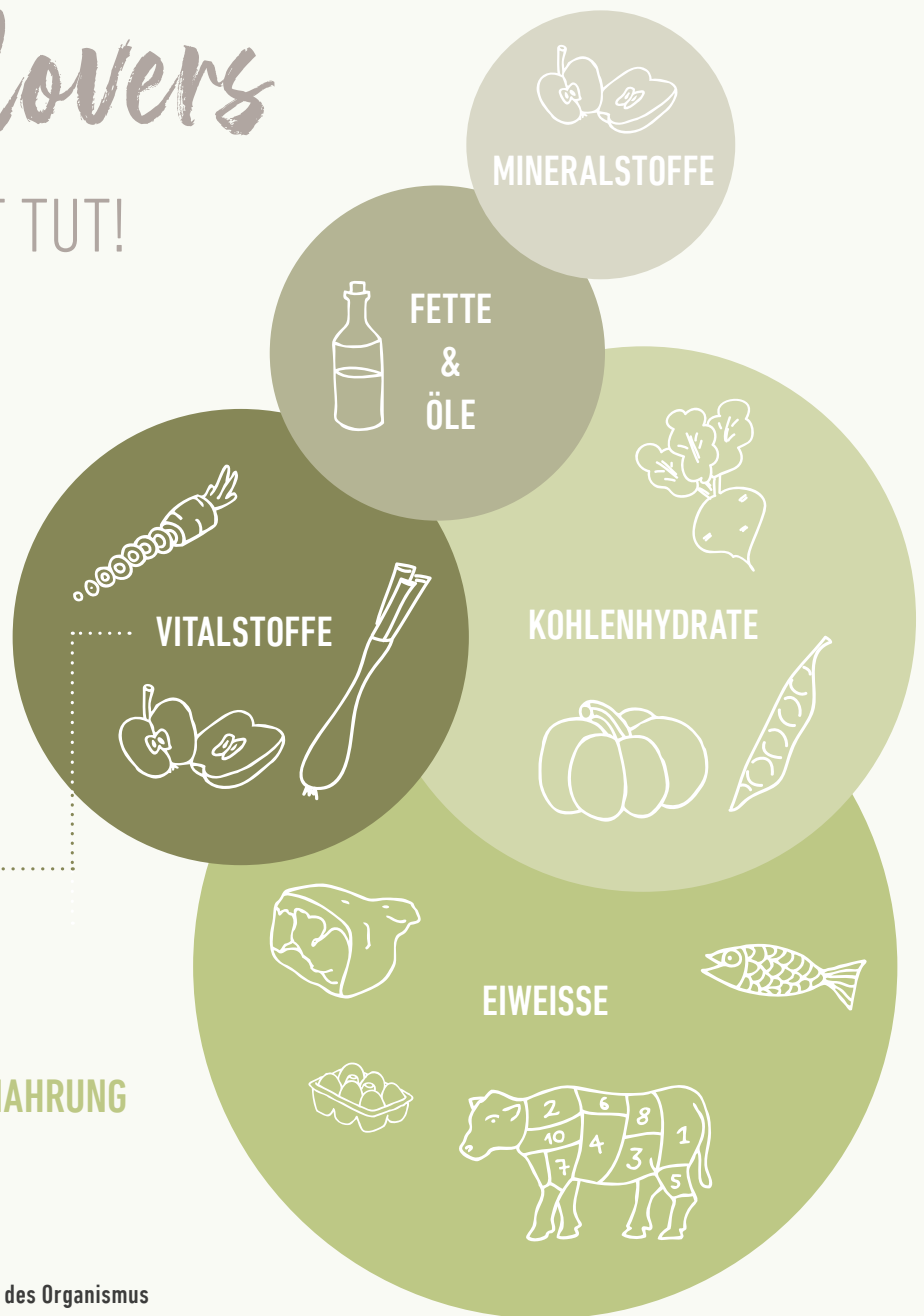

#foodlovers

WAS UNS GUT TUT!

BESONDERER SCHWERPUNKT
BEI BEST FRIENDS

DAS IST IN UNSERER
PREMIUM-TROCKENNAHRUNG
FÜR HUNDE DRIN

MINERALSTOFFE

Wichtig für die Funktionsfähigkeit des Organismus

HOCHWERTIGE FETTE UND ÖLE

Erstklassige Energielieferanten

WICHTIG

Ein ausgewogenes Verhältnis von verschiedenen Vitalstoffen

KOHLLENHYDRATE

Die zweite Energiequelle

HOCHVERDAULICHE EIWEISSE

Unser Hauptschwerpunkt als Basis für Wachstum,
Muskulatur und Stoffwechsel